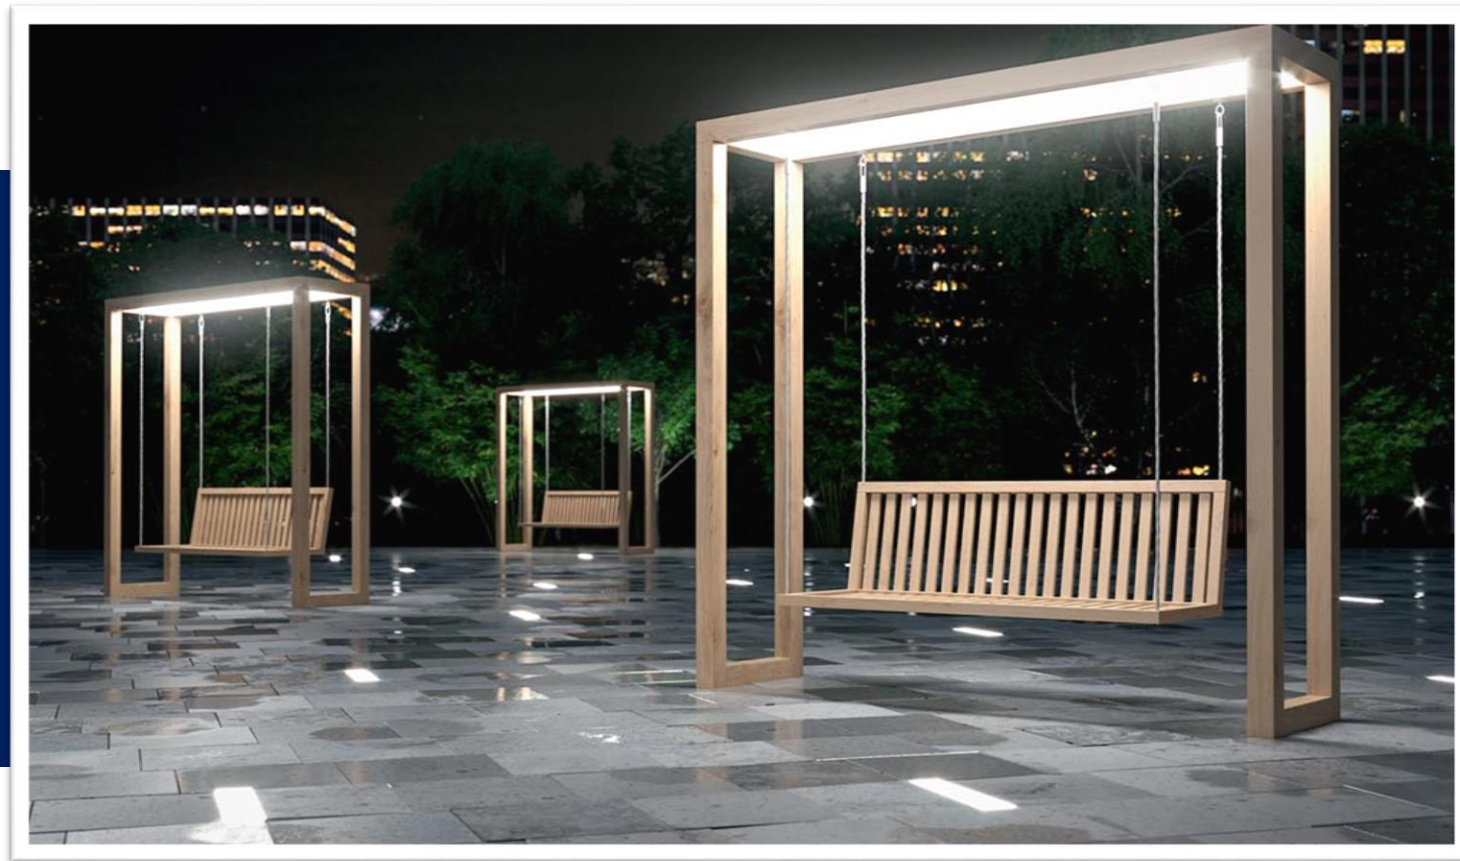

AL решения для комфортной городской среды