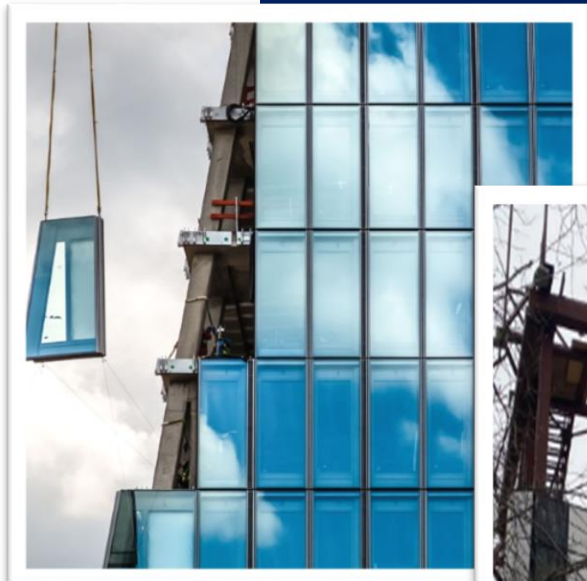

Стандартизация и уникальность в каждом исполнении!

Модульные фасады