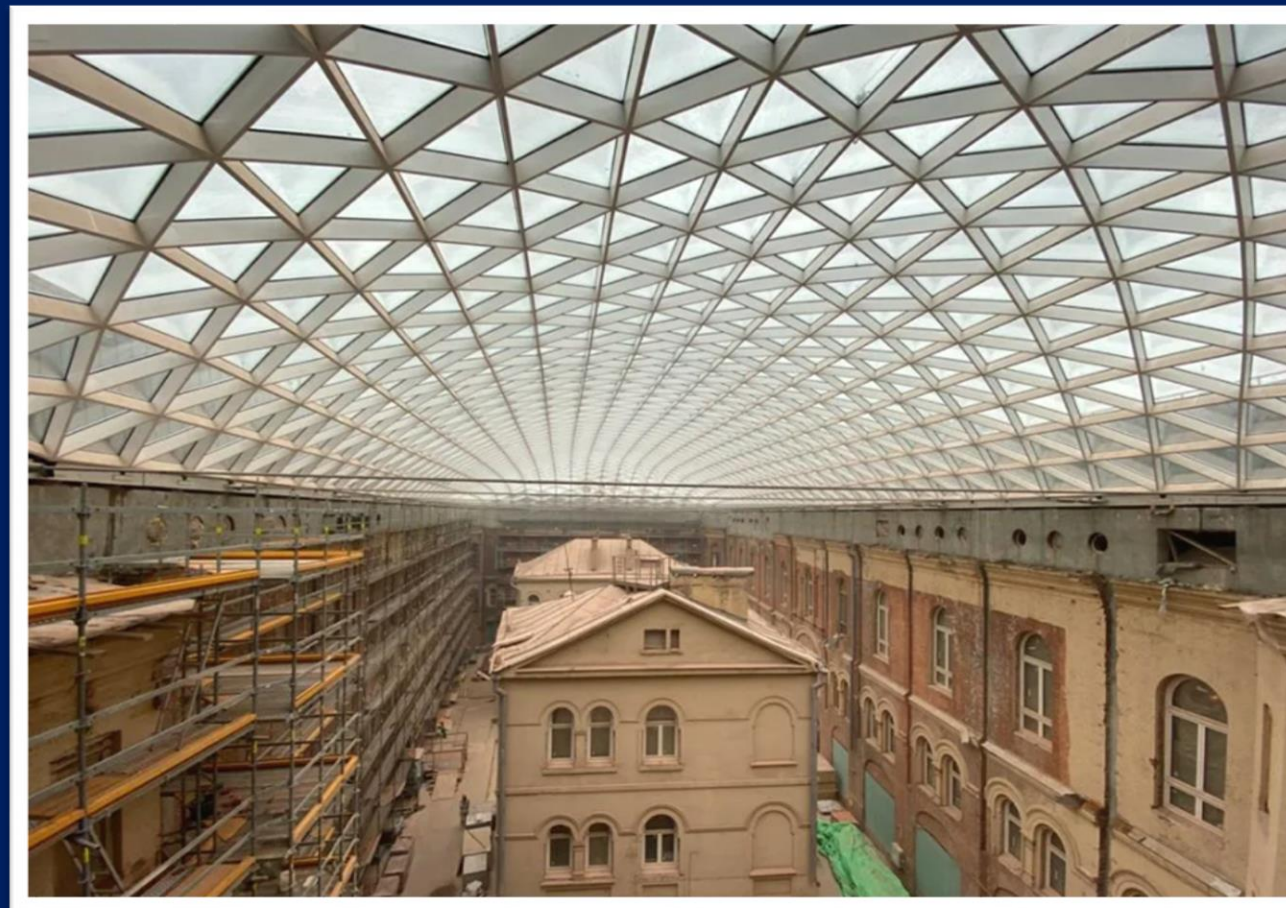

**Зеленая архитектура регионов.
Строительство замкнутого цикла.
Трансформация городской среды**

Политехнический музей

Купольная крыша позволяет
взглянуть на историю по-новому

г. Москва

AL – Это когда безопасность в приоритете!

ТЦ Веер

в форме Веера, стилизованного под дерево, но полностью из алюминия !

г. Екатеринбург

AL профиль для фасадных систем

Ледовая Арена

В 2023 году арена
примет молодёжный
чемпионат мира по
хоккею

г. Новосибирск

Стандартизация и уникальность в каждом исполнении!

Модульные фасады

AL решения для комфортной городской среды

Алюминиевый мост – на долгие годы, сохраняя свой вид!

г. Красноярск

г. Москва

г. Тула

Светопрозрачные конструкции – ещё больше пространства!

Алюминий
проливает свет!

**Зеленая архитектура регионов.
Строительство замкнутого цикла.
Трансформация городской среды**