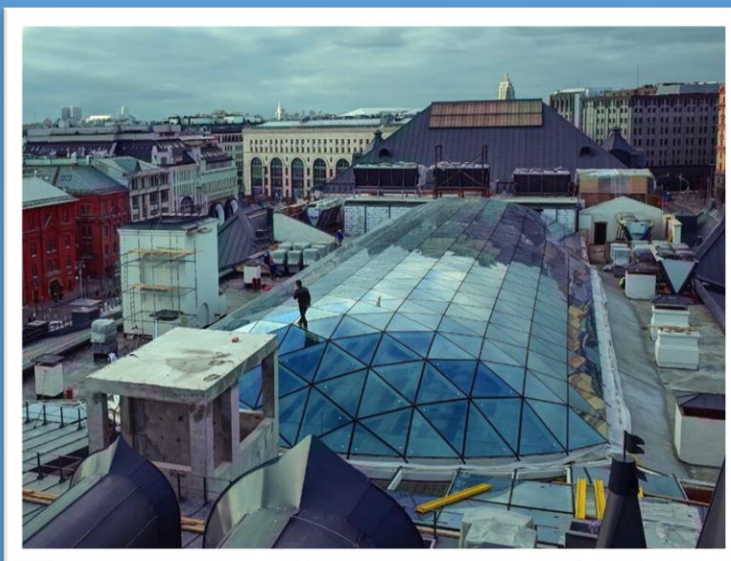

**Зеленая архитектура регионов.
Строительство замкнутого цикла.
Трансформация городской среды**

Политехнический музей

Купольная крыша позволяет
взглянуть на историю по-новому

г. Москва

AL – Это когда безопасность в приоритете!

ТЦ Веер

в форме Веера, стилизованного под дерево, но полностью из алюминия !

г. Екатеринбург

AL профиль для фасадных систем

Ледовая Арена

В 2023 году арена
примет молодёжный
чемпионат мира по
хоккею

г. Новосибирск

Стандартизация и уникальность в каждом исполнении!

Модульные фасады

AL решения для комфортной городской среды

Алюминиевый мост – на долгие годы, сохраняя свой вид!

г. Красноярск

г. Москва

г. Тула

Светопрозрачные конструкции – ещё больше пространства!

Алюминий
проливает свет!

**Зеленая архитектура регионов.
Строительство замкнутого цикла.
Трансформация городской среды**