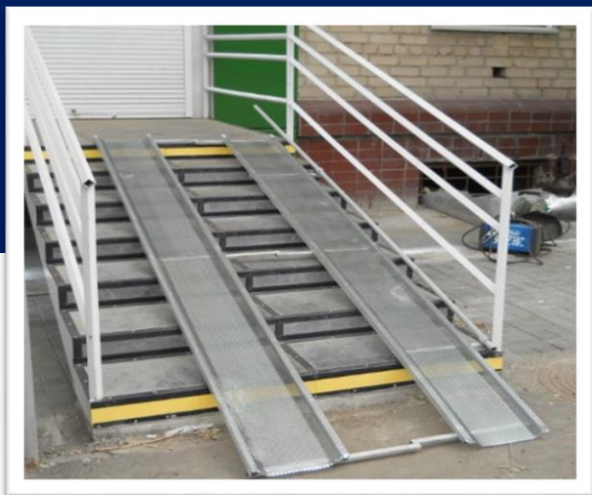

AL решения для комфортной городской среды