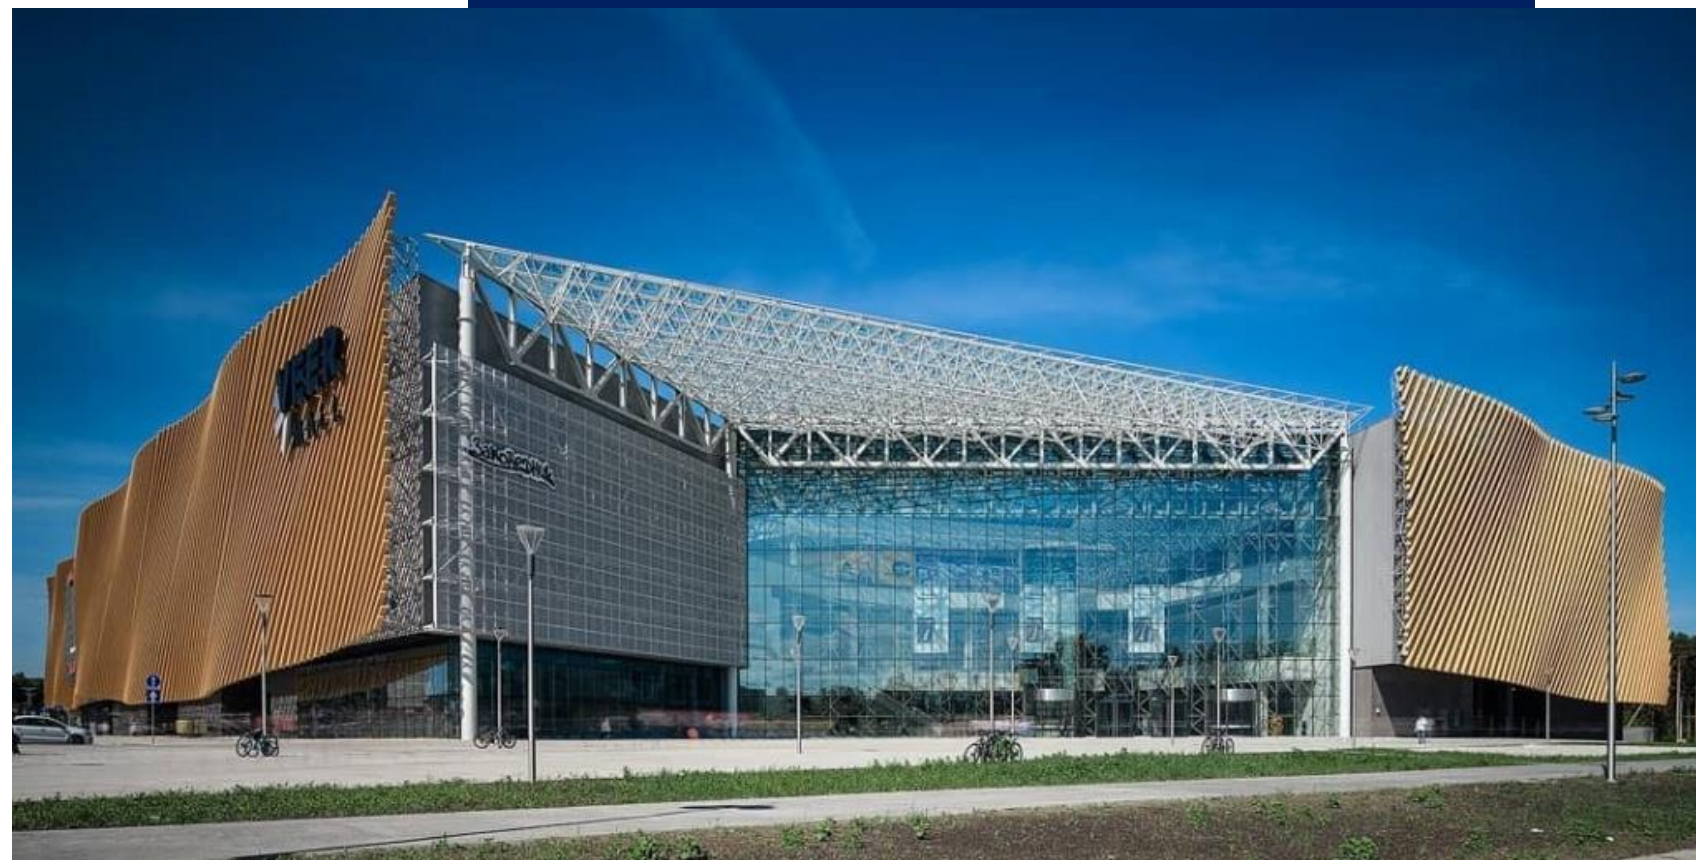

**Зеленая архитектура регионов.
Строительство замкнутого цикла.
Трансформация городской среды**

Политехнический музей

Купольная крыша позволяет
взглянуть на историю по-новому

г. Москва

AL – Это когда безопасность в приоритете!

ТЦ Веер

в форме Веера, стилизованного под дерево, но полностью из алюминия !

г. Екатеринбург

AL профиль для фасадных систем

Ледовая Арена

В 2023 году арена
примет молодёжный
чемпионат мира по
хоккею

г. Новосибирск

Стандартизация и уникальность в каждом исполнении!

Модульные фасады

AL решения для комфортной городской среды

Алюминиевый мост – на долгие годы, сохраняя свой вид!

г. Красноярск

г. Москва

г. Тула

Светопрозрачные конструкции – ещё больше пространства!

Алюминий
проливает свет!

**Зеленая архитектура регионов.
Строительство замкнутого цикла.
Трансформация городской среды**