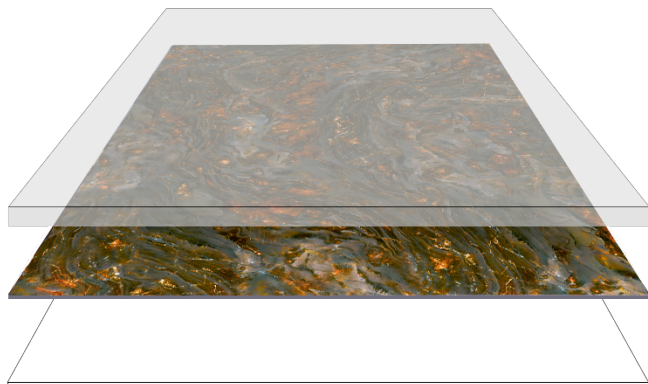

ПРЕИМУЩЕСТВА АКРИЛОВОЙ СВЕТОВОЙ АРТ-ПАНЕЛИ:

- **Равномерное рассеивание света;**
- **Безопасность:** панель изготовлена из небьющихся материалов;
- **Экологичность:** используются только экологически безопасные материалы;

СХЕМА АРТ-ПАНЕЛИ ALUMOART LUMINOUS

Высокопрозрачный акриловый лист

Цифровое изображение

Светорассеивающее основание

Любые наши дизайны могут быть нанесены на закаленное стекло. Отличительная особенность изделий на стекле AlumoArt в покрытии UviLux PR-System White, которое надежно защищает изображение. Это высокоплотное покрытие белого цвета, обладающее повышенной прочностью и гладкостью.

СХЕМА ИЗДЕЛИЯ НА ЗАКАЛЕННОМ СТЕКЛЕ

- Высокопрозрачное стекло
- Цифровое изображение
- Защитное покрытие

ИСПОЛЬЗОВАНИЕ ПРОДУКЦИИ ALUMOART ДЛЯ ПРОИЗВОДСТВА ИЗДЕЛИЙ:

- Двери шкафов-купе
- Фасады
- Кухонные арт-панели
- Столешницы