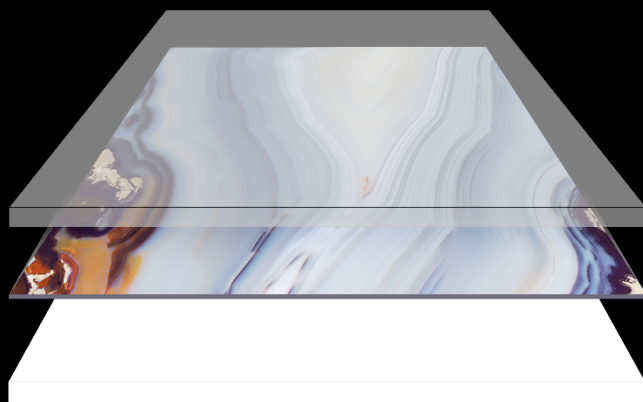

Световые панели **AlumoArt Luminous** изготавливаются на современном оборудовании с использованием инновационных композитных полимеров, обеспечивающих высокие качественные характеристики.

ПРЕИМУЩЕСТВА АКРИЛОВОЙ СВЕТОВОЙ АРТ-ПАНЕЛИ:

- **Равномерное рассеивание света;**
- **Безопасность:** панель изготовлена из небьющихся материалов;
- **Экологичность:** используются только экологически безопасные материалы;

СХЕМА АРТ-ПАНЕЛИ ALUMOART LUMINOUS