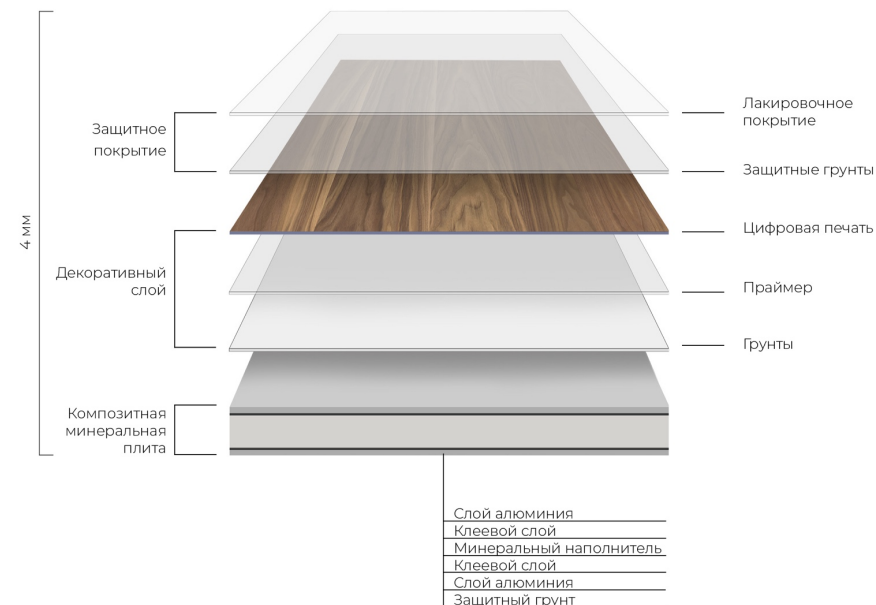

СХЕМА АРТ-ПАНЕЛИ ALUMOART

РАЗМЕРЫ АРТ-ПАНЕЛЕЙ ALUMOART

Стандартные типы размеров арт-панелей*:

- 1200x3000 мм
- 1200x2700 мм
- 1200x2000 мм

Посмотреть полный ассортимент арт-панелей Вы можете на сайте www.alumoart.ru

* Возможно изготовление нестандартного размера